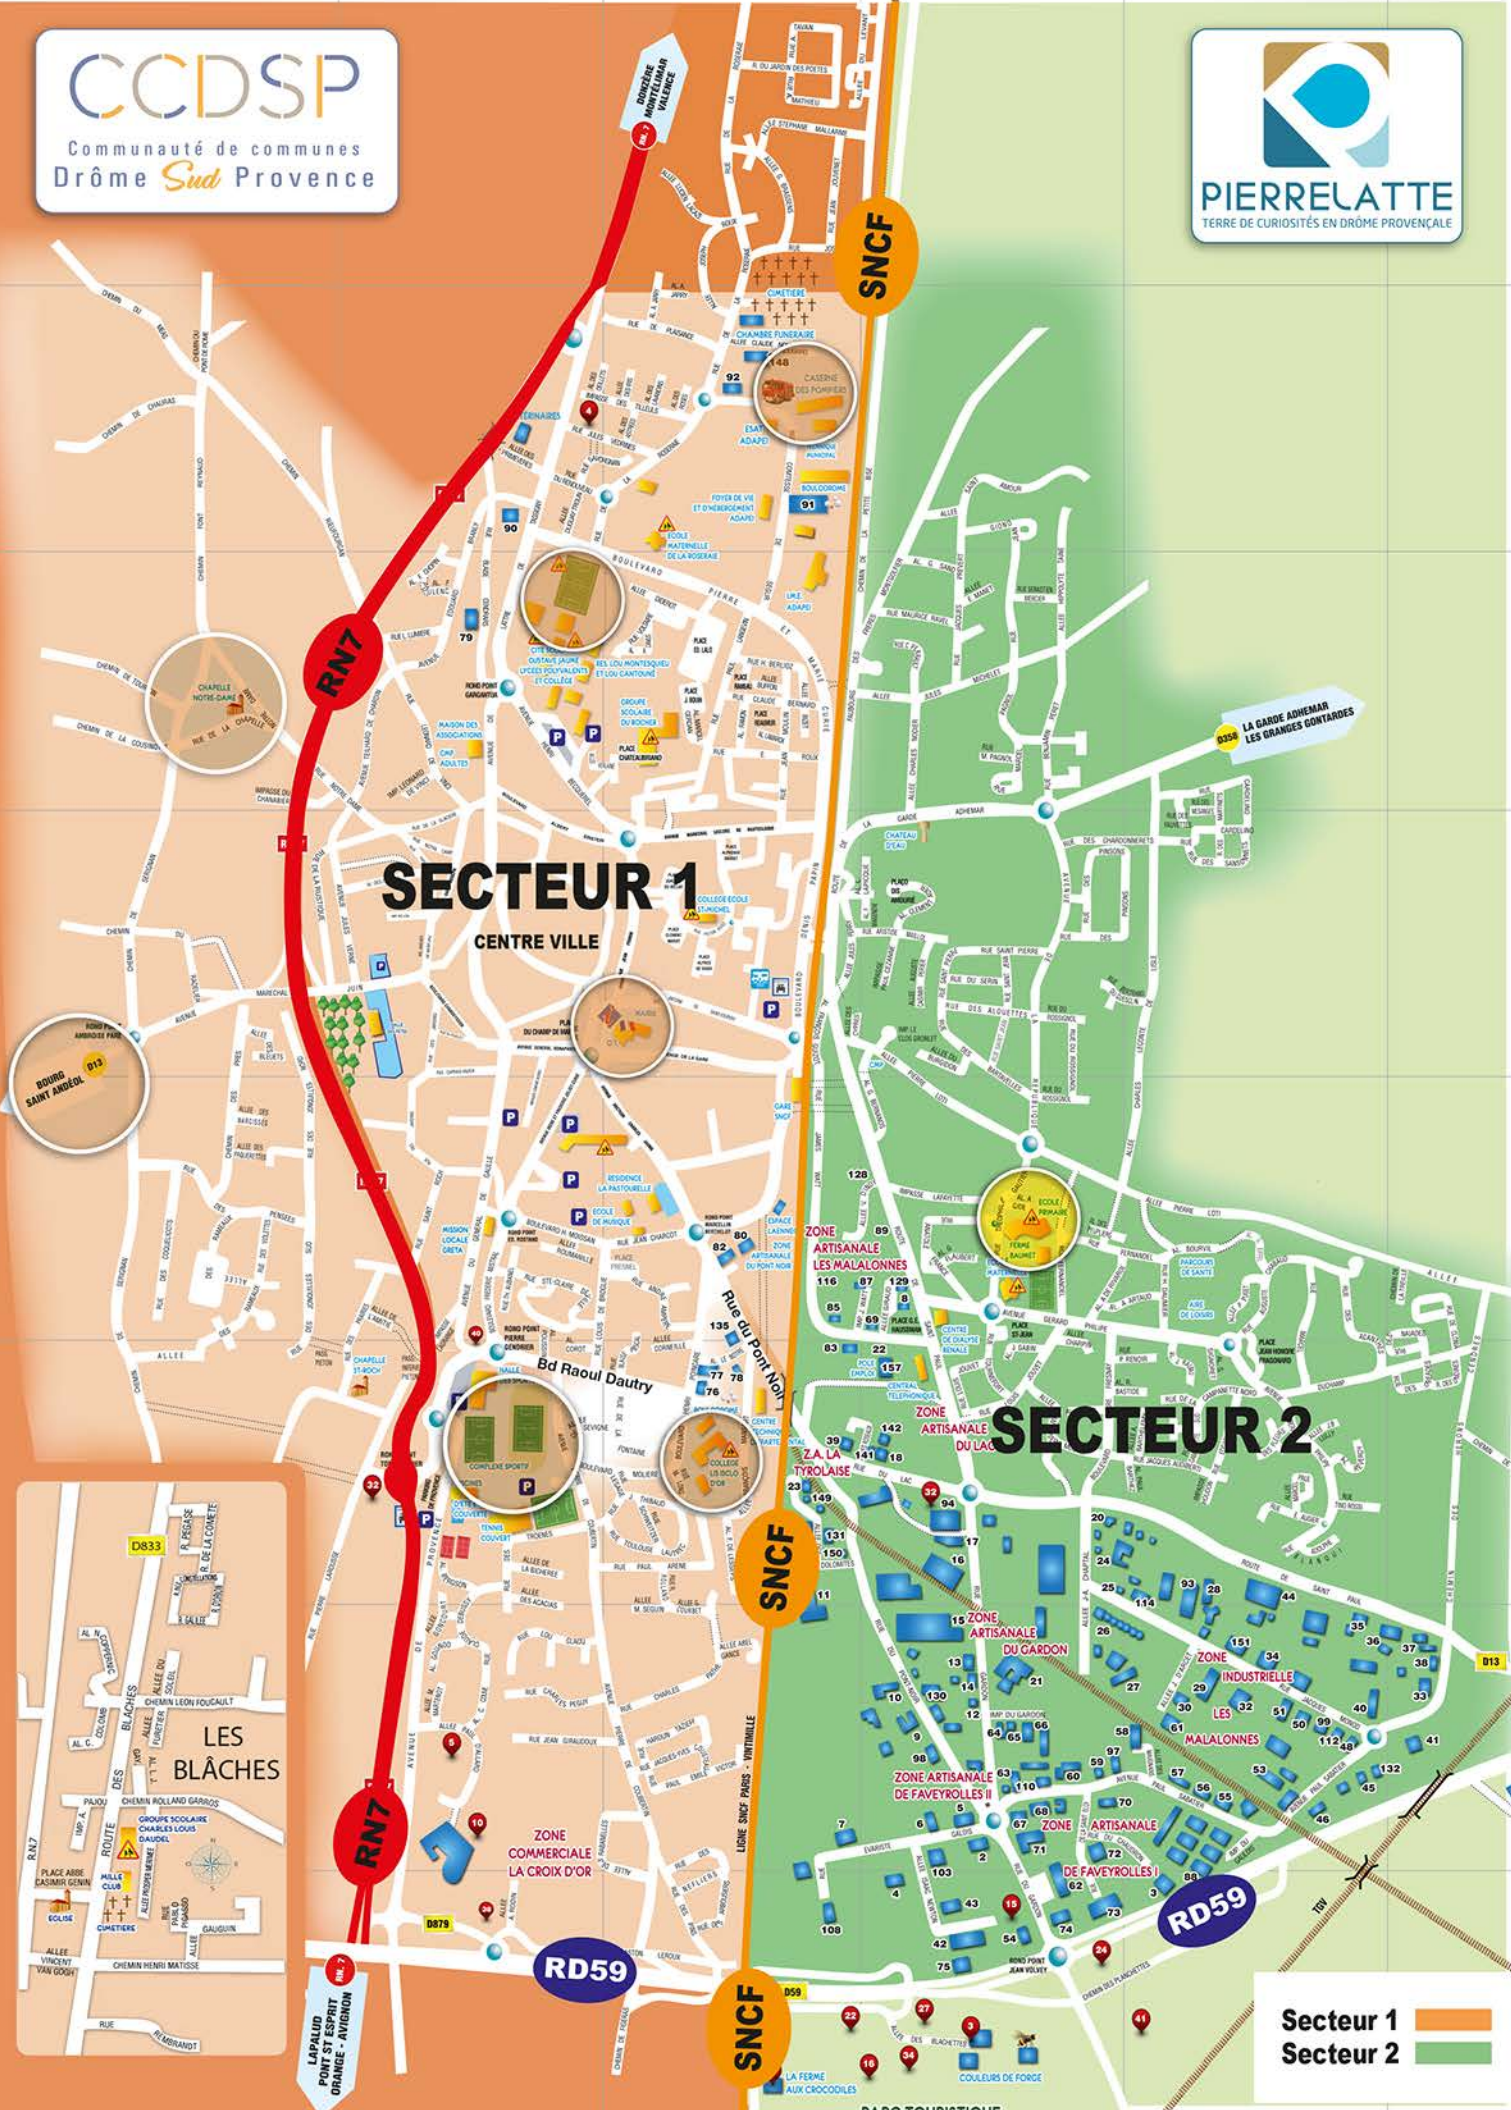

# LES SECTEURS DE LA COLLECTE DU VERRE

**SECTEUR 1**  
CENTRE VILLE

**SECTEUR 2**

Secteur 1 ■  
Secteur 2 ■

PARC TOURISTIQUE  
DES GÉANTS DE PROVENCE

**SECTEUR 1**  **SECTEUR 2**   
Collecte les jours fériés également